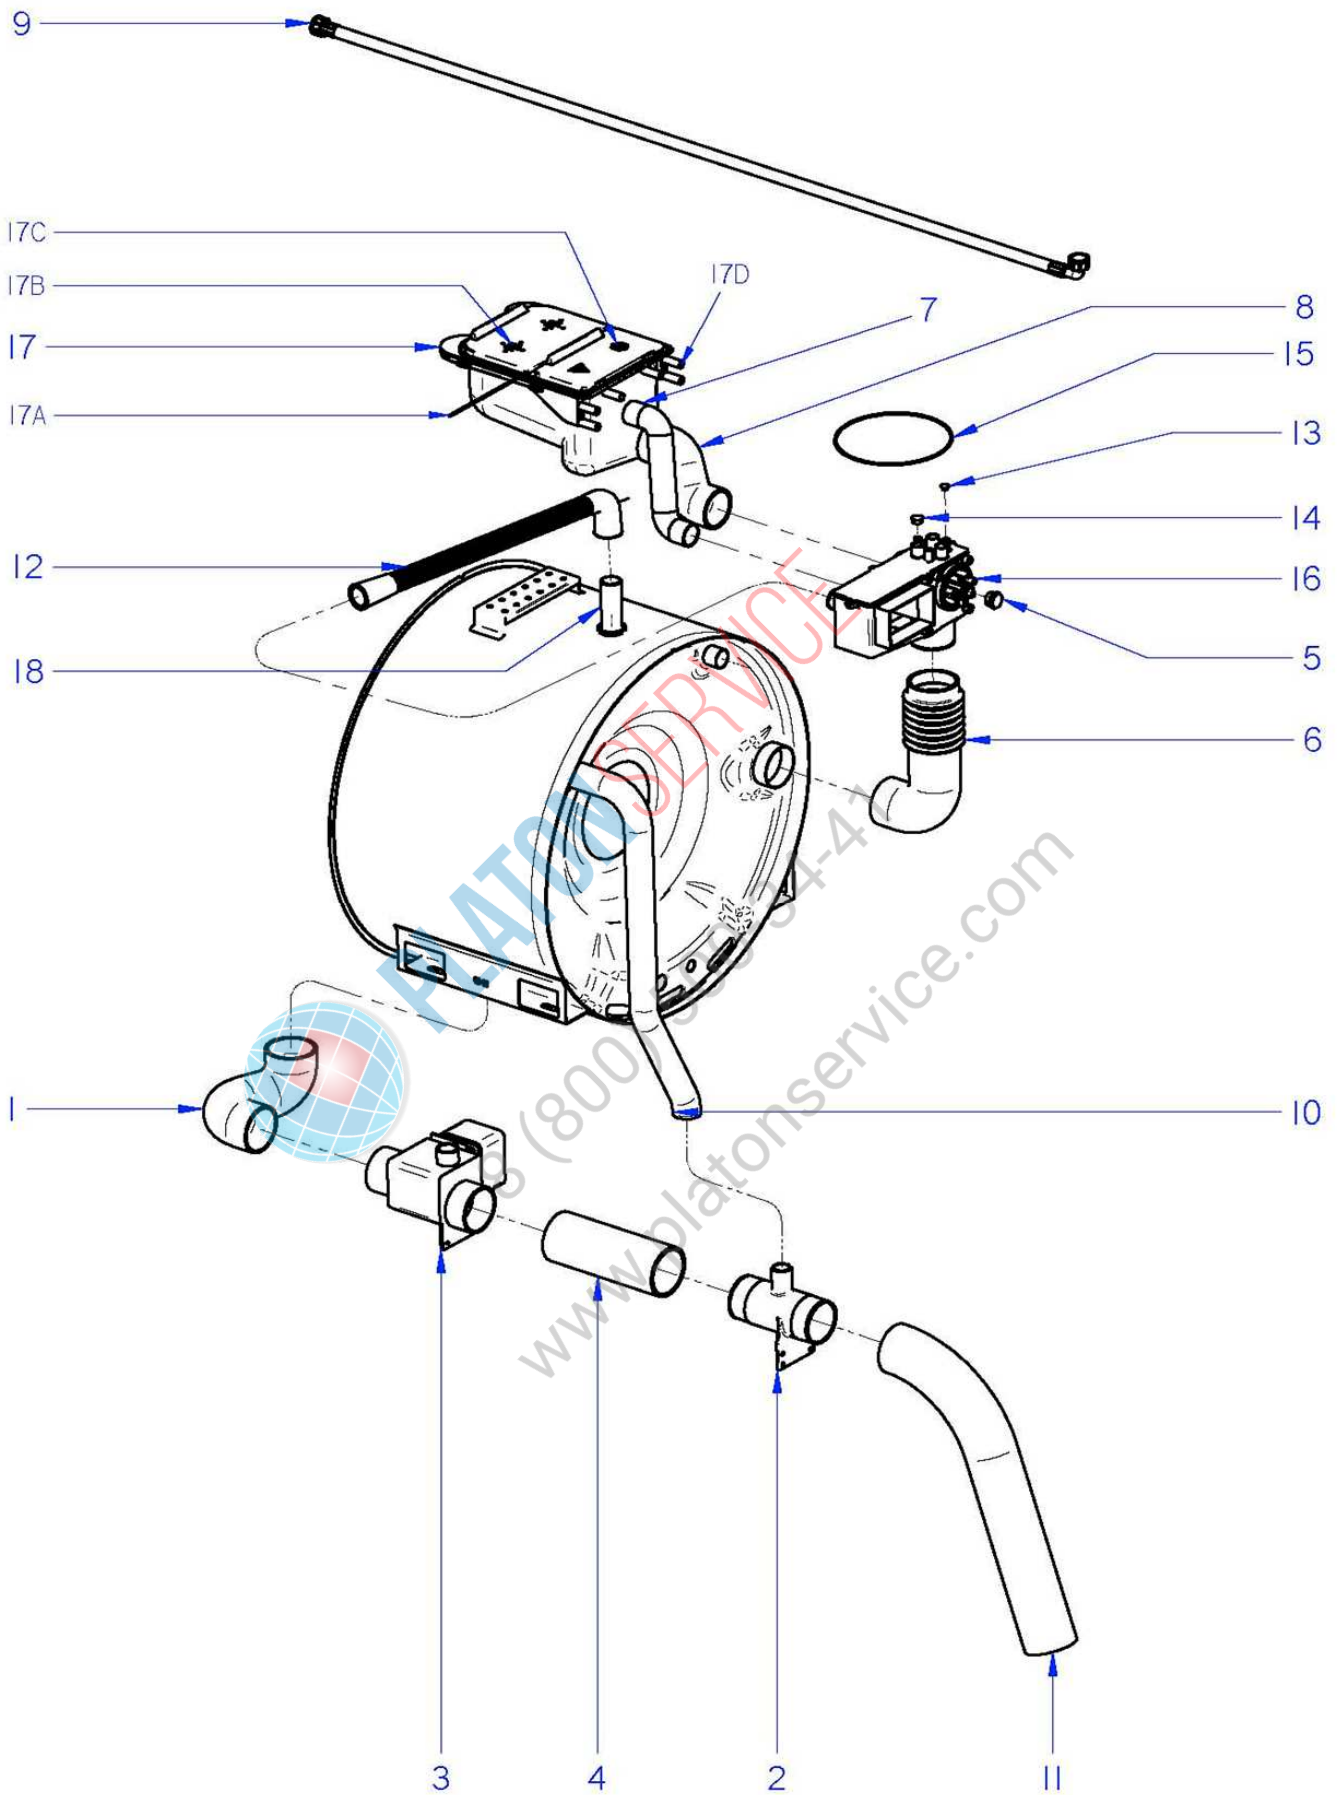

Drawing Nr.	Signature	Date	TAMBOR / DRUM	Sheet
	Iban R.	oct-15	LA-11-14-18-25-35 TP	6

TAMBOR / DRUM

LAMINA / DRAWING

ITEM	REFERENCIA REFERENCE	DENOMINACIÓN	DENOMINATION	LA-11 TP	LA-14 TP	LA-18 TP	LA-25 TP	LA-35 TP			RECOMMENDED	ELIMINADO ELIMINATED	INTRODUCIDO INTRODUCED
1	12004082	TAMBOR COMPLETO	COMPLETE DRUM	1									
1	12004087	TAMBOR COMPLETO	COMPLETE DRUM		1								
1	12004100	TAMBOR COMPLETO	COMPLETE DRUM			1							
1	12004126	TAMBOR COMPLETO	COMPLETE DRUM				1						
1	12097273	TAMBOR COMPLETO	COMPLETE DRUM					1					
2	12023279	POLEA TAMBOR	DRUM PULLEY	1									
2	12024919	POLEA TAMBOR	DRUM PULLEY		1	1							
2	12023249	POLEA TAMBOR	DRUM PULLEY				1						
2	12097389	POLEA TAMBOR	DRUM PULLEY					1					
3	12023273	CORREA POLY-V PJ 1301 (8 DIENTES)	BELT POLY-V PJ 1301 (8 TEETH)	1							X		
3	12023269	CORREA POLY-V PJ 1600 (8 DIENTES)	BELT POLY-V PJ 1600 (8 TEETH)		1						X		
3	12023267	CORREA POLY-V PJ 1663 (8 DIENTES)	BELT POLY-V PJ 1663 (8 TEETH)			1					X		
3	12023252	CORREA POLY-V PJ 1854 (12 DIENT.)	BELT POLY-V PJ 1854 (12 TEETH)				1				X		
3	12104292	CORREA POLY-V PJ 2083 (12 DIENT.)	BELT POLY-V PJ 2083 (12 TEETH)					1			X		
4	12025038	RETEN V-RING VA-80 VITON	V-RING RETAINER VA-80 VITON	1									
4	12024987	RETEN V-RING VA-85 VITON	V-RING RETAINER VA-85 VITON		1								
4	12024988	RETEN V-RING VA-95 VITON	V-RING RETAINER VA-95 VITON			1							
4	12024993	RETEN V-RING VA-100 VITON	V-RING RETAINER VA-100 VITON				1						
4	12046264	RETEN VA-110 VITON	V-RING RETAINER VA-110 VITON					1					
5	12025226	RETEN V-RING 65 NBR	V-RING RETAINER 65A NBR	1									
5	12025221	RETEN V-RING VA-70 NBR	V-RING RETAINER VA-70 VITON		1								
5	12025038	RETEN V-RING VA-80 VITON	V-RING RETAINER VA-80 VITON			1							
5	12024992	RETEN V-RING VA 90	V-RING RETAINER VA-90 VITON				1						
5	12024993	RETEN V-RING VA-100 VITON	V-RING RETAINER VA-100 VITON					1					
6	12021847	ARANDELA POLEA MOTOR	ENGINE PULLEY WASHER	1									
6	12021832	ARANDELA POLEA MOTOR	ENGINE PULLEY WASHER		1	1	1						
6	12103750	ARANDELA POLEA MOTOR	ENGINE PULLEY WASHER					1					
7	12015234	CHAVETA 12x8x40 DIN 6885	COTTER PIN 12x8x40 DIN 6885	1									
7	12025213	CHAVETA TIPO A 14x9x50 DIN 6885	COTTER PIN 14x9x50 DIN 6885 A	1	1	1	1						
7	12115159	CHAVETA 20x12x63 DIN6885 TIPO A	COTTER PIN 20x12x63 DIN 6885 A					1					
8	12009896	ARANDELA SEG. FE ZN 12MM DIN432	SAFETY WASHER FE ZN 12MM DIN432	1	1	1	1	1					
9	12010069	TORNILLO FE ZN M12X40MM DIN933	SCREW FE ZN M12X40MM DIN933	1	1	1	1	1					
13	12023197	MOTOR 230V AC 3N 750W 2800RPM	ENGINE 230V AC 3N 750W 2800RPM	1							X		
13	12023195	MOTOR 230V AC 3N 1100W 2800RPM	ENGINE 230V AC 3N 1100W 2800RPM		1						X		
13	12023194	MOTOR 230V AC 3N 2200W 2800RPM	ENGINE 230V AC 3N 2200W 2800RPM			1					X		
13	12023189	MOTOR 230V AC 3N 3KW 2800RPM	ENGINE 230V AC 3N 3KW 2800RPM				1				X		
13	12046405	MOTOR 230V AC 3N 4KW 1500RPM	ENGINE 230V AC 4N 3KW 1500RPM					1			X		
14	12023322	TUBO SOPORTE MOTOR	ENGINE SUPPORT HOSE	2									
14	12023319	TUBO SOPORTE MOTOR	ENGINE SUPPORT HOSE		2								
14	12023310	TUBO SOPORTE MOTOR	ENGINE SUPPORT HOSE			2							
14	12023307	TUBO SOPORTE MOTOR	ENGINE SUPPORT HOSE				2	2					
15	12009921	TORNILLO FE ZN M10X150MM DIN931	SCREW FE ZN M10X150MM DIN931	2									
15	12009900	TORNILLO FE ZN M10X180MM DIN931	SCREW FE ZN M10X180MM DIN931		2			2					
15	12009818	TORNILLO FE PV M10X220MM DIN931	SCREW FE PV M10X220MM DIN931			2	2						
16	12023118	TENSOR MOTOR	ENGINE TENSOR	1	1	1	1	1					
17	12010045	TORN DIN 603 M8x35 ZINC	SCREW DIN 603 M8x35 ZN	1	1	1	1	1					
18	12114100	SENSOR MAGNITICO 12V	MAGNETIC SENSOR 12V	1	1	1	1	1			X		
19	12007773	CASQUILLO EJE	AXIS BUSHING	1									
19	12023262	CASQUILLO EJE	AXIS BUSHING		1								
19	12023256	CASQUILLO EJE	AXIS BUSHING			1							
19	12007749	CASQUILLO EJE	AXIS BUSHING				1						
19	12097355	CASQUILLO EJE	AXIS BUSHING					1					