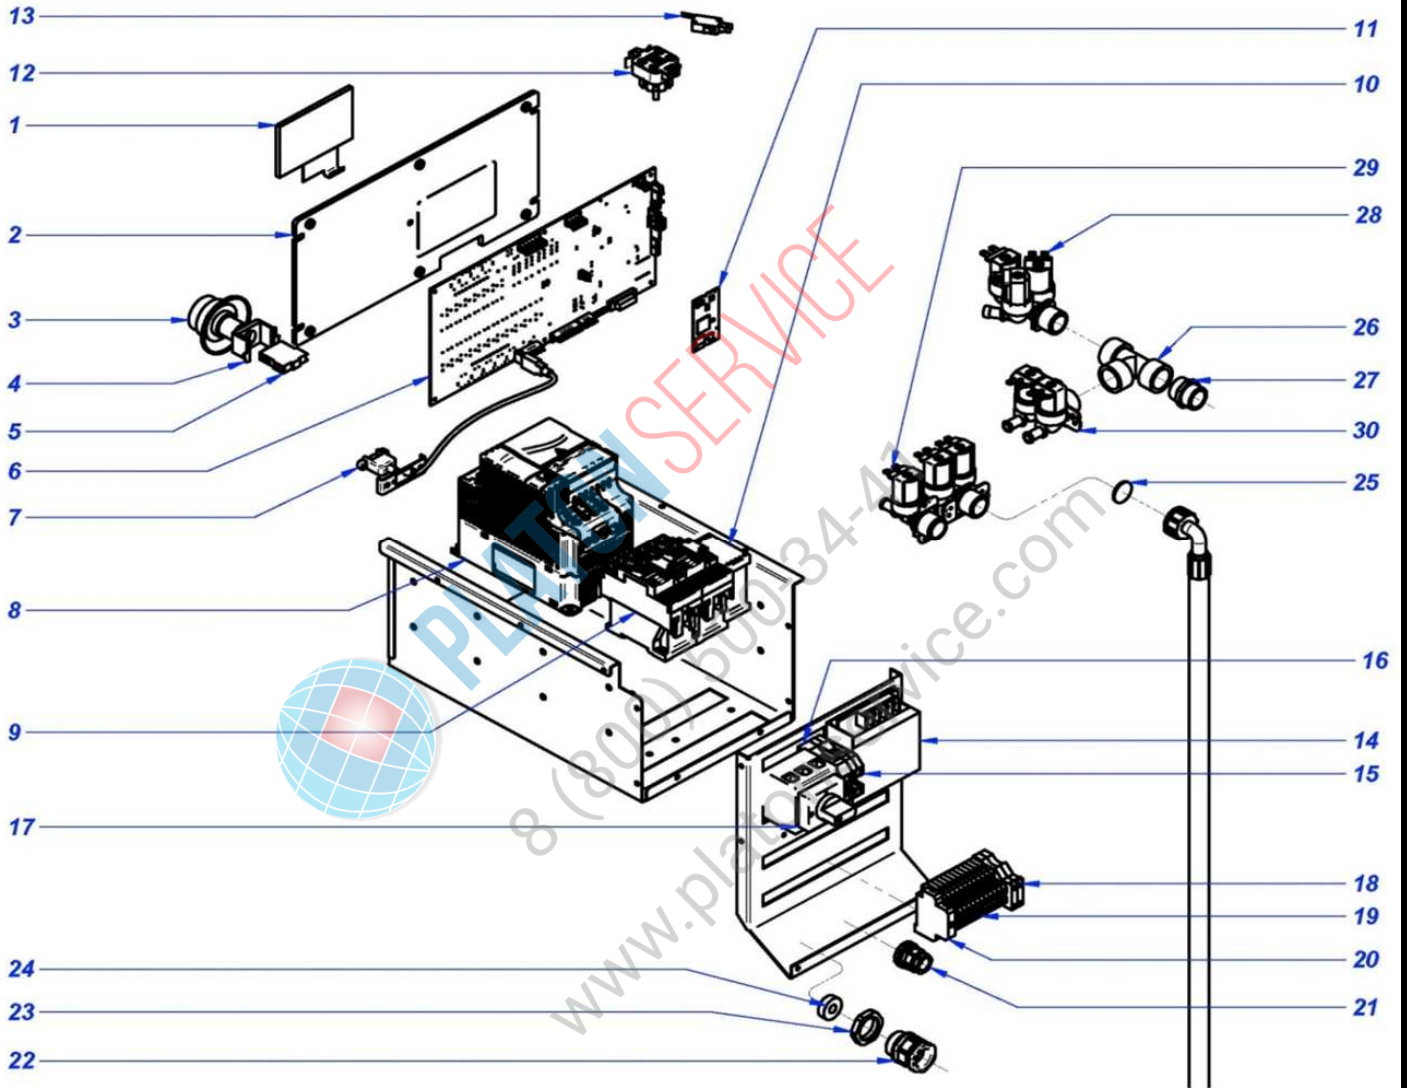

Drawing Nr.	Signature	Date	CUADRO ELECTRICO / ELECTRIC BOARD	Sheet
	Iban R.	dic-15	LAVADORAS LA-11-14-18 TP	12