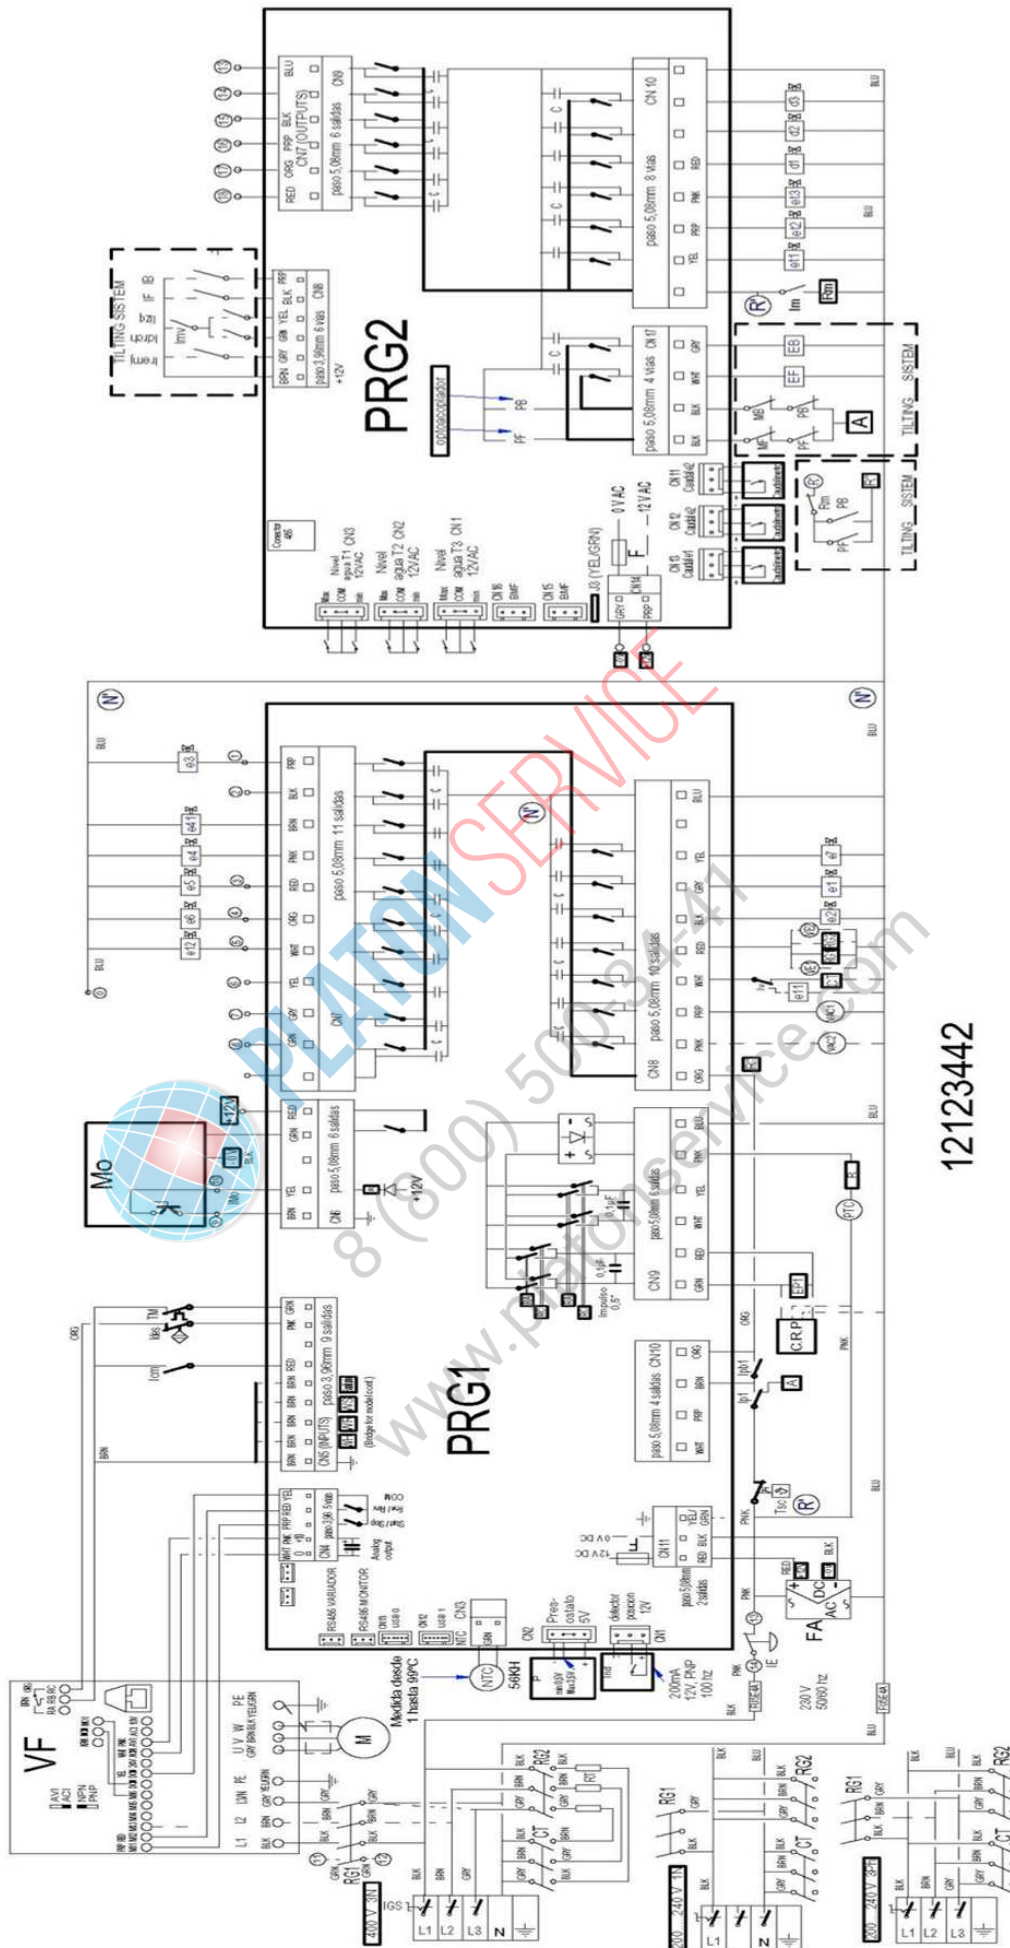

Drawing Nr.	Signature	Date	ESQUEMA TEORICO / THEORIC. SCHEME	Sheet
	Iban R.	dic-15	LA-11-14-18-25-35 TP	13