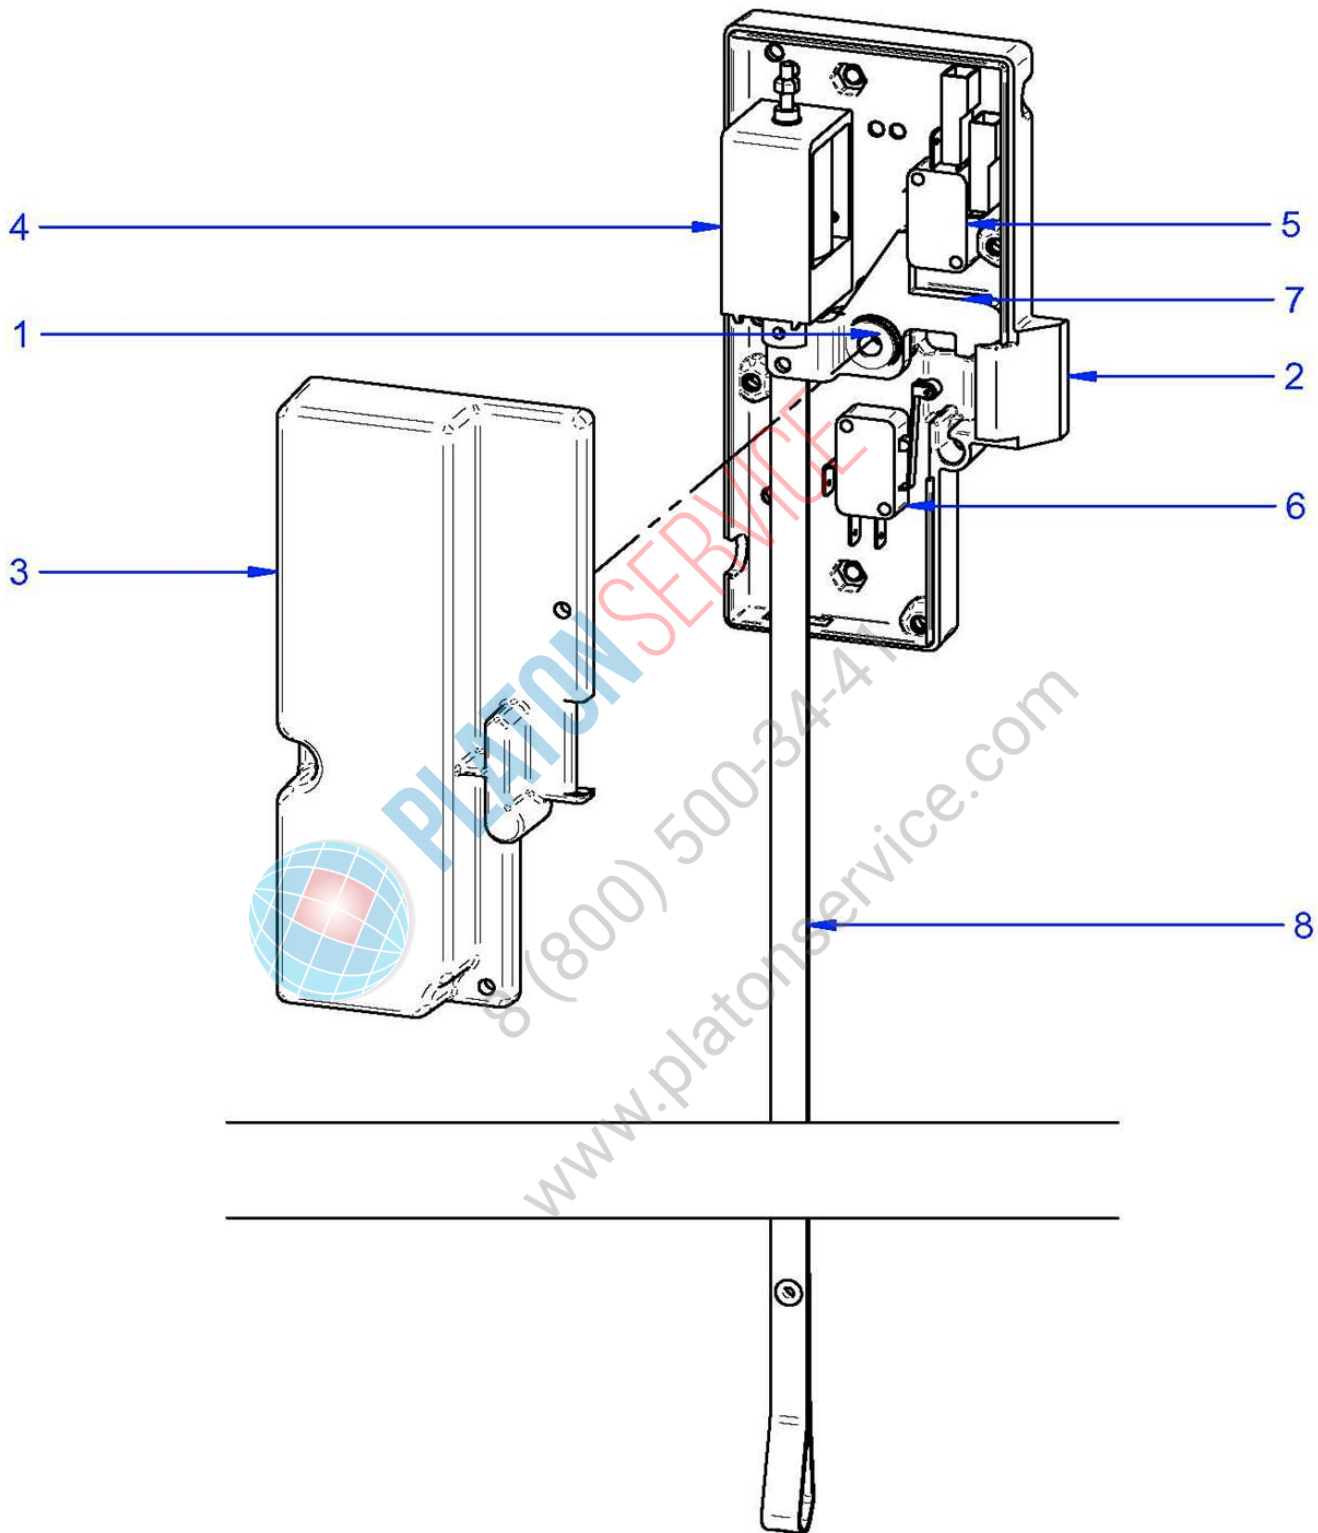

Drawing Nr.	Signature	Date	CUBETERA / TRAY	Sheet
	Iban R.	sep-15	LA-11 TP	7

Drawing Nr.	Signature	Date	CUBETERA / TRAY	Sheet
	Iban R.	sep-15	LA-14-18-25-35 TP	8

ITEM	REFERENCIA REFERENCE	DENOMINACIÓN	DENOMINATION	LA-11 TP	LA-14 TP	LA-18 TP	LA-25 TP	LA-35 TP			RECOMMENDED	ELIMINADO ELIMINATED	INTRODUCIDO INTRODUCED
1	12044165	CONDUCTO DESAGÜE CUBA	TUB DRAINAGE PIPE	1	1	1							
1	12025016	CONDUCTO DESAGÜE CUBA	TUB DRAINAGE PIPE				1						
1	12007746	CONDUCTO DESAGÜE CUBA	TUB DRAINAGE PIPE					1					
2	12046868	SALIDA DESAGÜE 3"	DRAINAGE OUTPUT 3"	1	1	1	1	1					
3	12024404	VALVULA VACIADO	DRAINAGE VALVE	1	1	1	1	1			X		
4	12046143	CONDUCTO VALVULA-SALIDA	DRAIN VALVE-OUTPUT PIPE	1	1								
4	12046139	CONDUCTO VALVULA-SALIDA	DRAIN VALVE-OUTPUT PIPE			1							
4	12046144	CONDUCTO VALVULA-SALIDA	DRAIN VALVE-OUTPUT PIPE				1	1					
5	12121485	CAPUCHON CON ROSCA SR1126	THREADED CAP SR1126	1	1	1	1	1					
6	12023263	CONDUCTO COLECTOR-CUBA	COLLECTOR BOX-TUP PIPE	1									
6	12025016	CONDUCTO COLECTOR-CUBA	COLLECTOR BOX-TUP PIPE		1								
6	12025017	CONDUCTO COLECTOR-CUBA	COLLECTOR BOX-TUP PIPE			1	1	1					
7	12007856	COND. REBOSADERO CUBETERA	TRAY OVERFLOW PIPE	1	1								
7	12007839	COND. REBOSADERO CUBETERA	TRAY OVERFLOW PIPE			1							
7	12007825	COND. REBOSADERO CUBETERA	TRAY OVERFLOW PIPE				1						
7	12007811	COND. REBOSADERO CUBETERA	TRAY OVERFLOW PIPE					1					
8	12007772	CONDUCTO CUBETERA	TRAY PIPE	1	1								
8	12007776	CONDUCTO CUBETERA	TRAY PIPE			1							
8	12007763	CONDUCTO CUBETERA	TRAY PIPE				1						
8	12007756	CONDUCTO CUBETERA	TRAY PIPE					1					
9	12024115	MANGUERA ENTRADA AGUA	WATER INLET PIPE	1	1	1	1	1					
10	12023265	CONDUCTO REBOSADERO CUBA	TUB OVERFLOW PIPE	1									
10	12023271	CONDUCTO REBOSADERO CUBA	TUB OVERFLOW PIPE		1								
10	12024866	CONDUCTO REBOSADERO CUBA	TUB OVERFLOW PIPE			1							
10	12024833	CONDUCTO REBOSADERO CUBA	TUB OVERFLOW PIPE				1	1					
11	12025026	CONDUCTO DESAGÜE	DRAINAGE PIPE	1	1	1	1	1					
12	12007821	MANGUERA SALIDA VAPOR	STEAM OUTPUT HOSE	1	1	1	1	1					
13	12010034	TAPON CAJA COLECTOR 8	COLLECTOR BOX PLUG 8	3	3	3	3	3					
14	12010013	TAPON CAJA COLECTOR 16	COLLECTOR BOX PLUG 16	1	1	1	1	1					
15	12008049	JUNTA TAPA CAJA COLECTOR	COLLECTOR BOX COVER SEAL	1	1	1	1	1					
16	12129972	CAJA COLECTOR COMPLETA	COMPLETE COLLECTOR BOX	1	1	1	1	1					
17	12007752	CUBETA DE DETERGENTES	DETERGENTS TRAY	1	1	1	1	1					
17A	12010483	EJE TAPAS CUBETA	TRAY COVERS AXIS	2	2	2	2	2					
17B	12010403	TAPA 1	COVER 1	1	1	1	1	1					
17C	12000747	TAPA 2	COVER 2	1	1	1	1	1					
17D	12010088	TAPON CUBETA DETERGENTES	DETERGENT TRAY CAP	2	2	2	2	2					
18	12120434	TUBO SALIDA VAPOR	STEAM OUTPUT TUBE	1									
18	12128218	TAPON CUBA 1" G	TUB CAP 1" G		1	1	1	1					