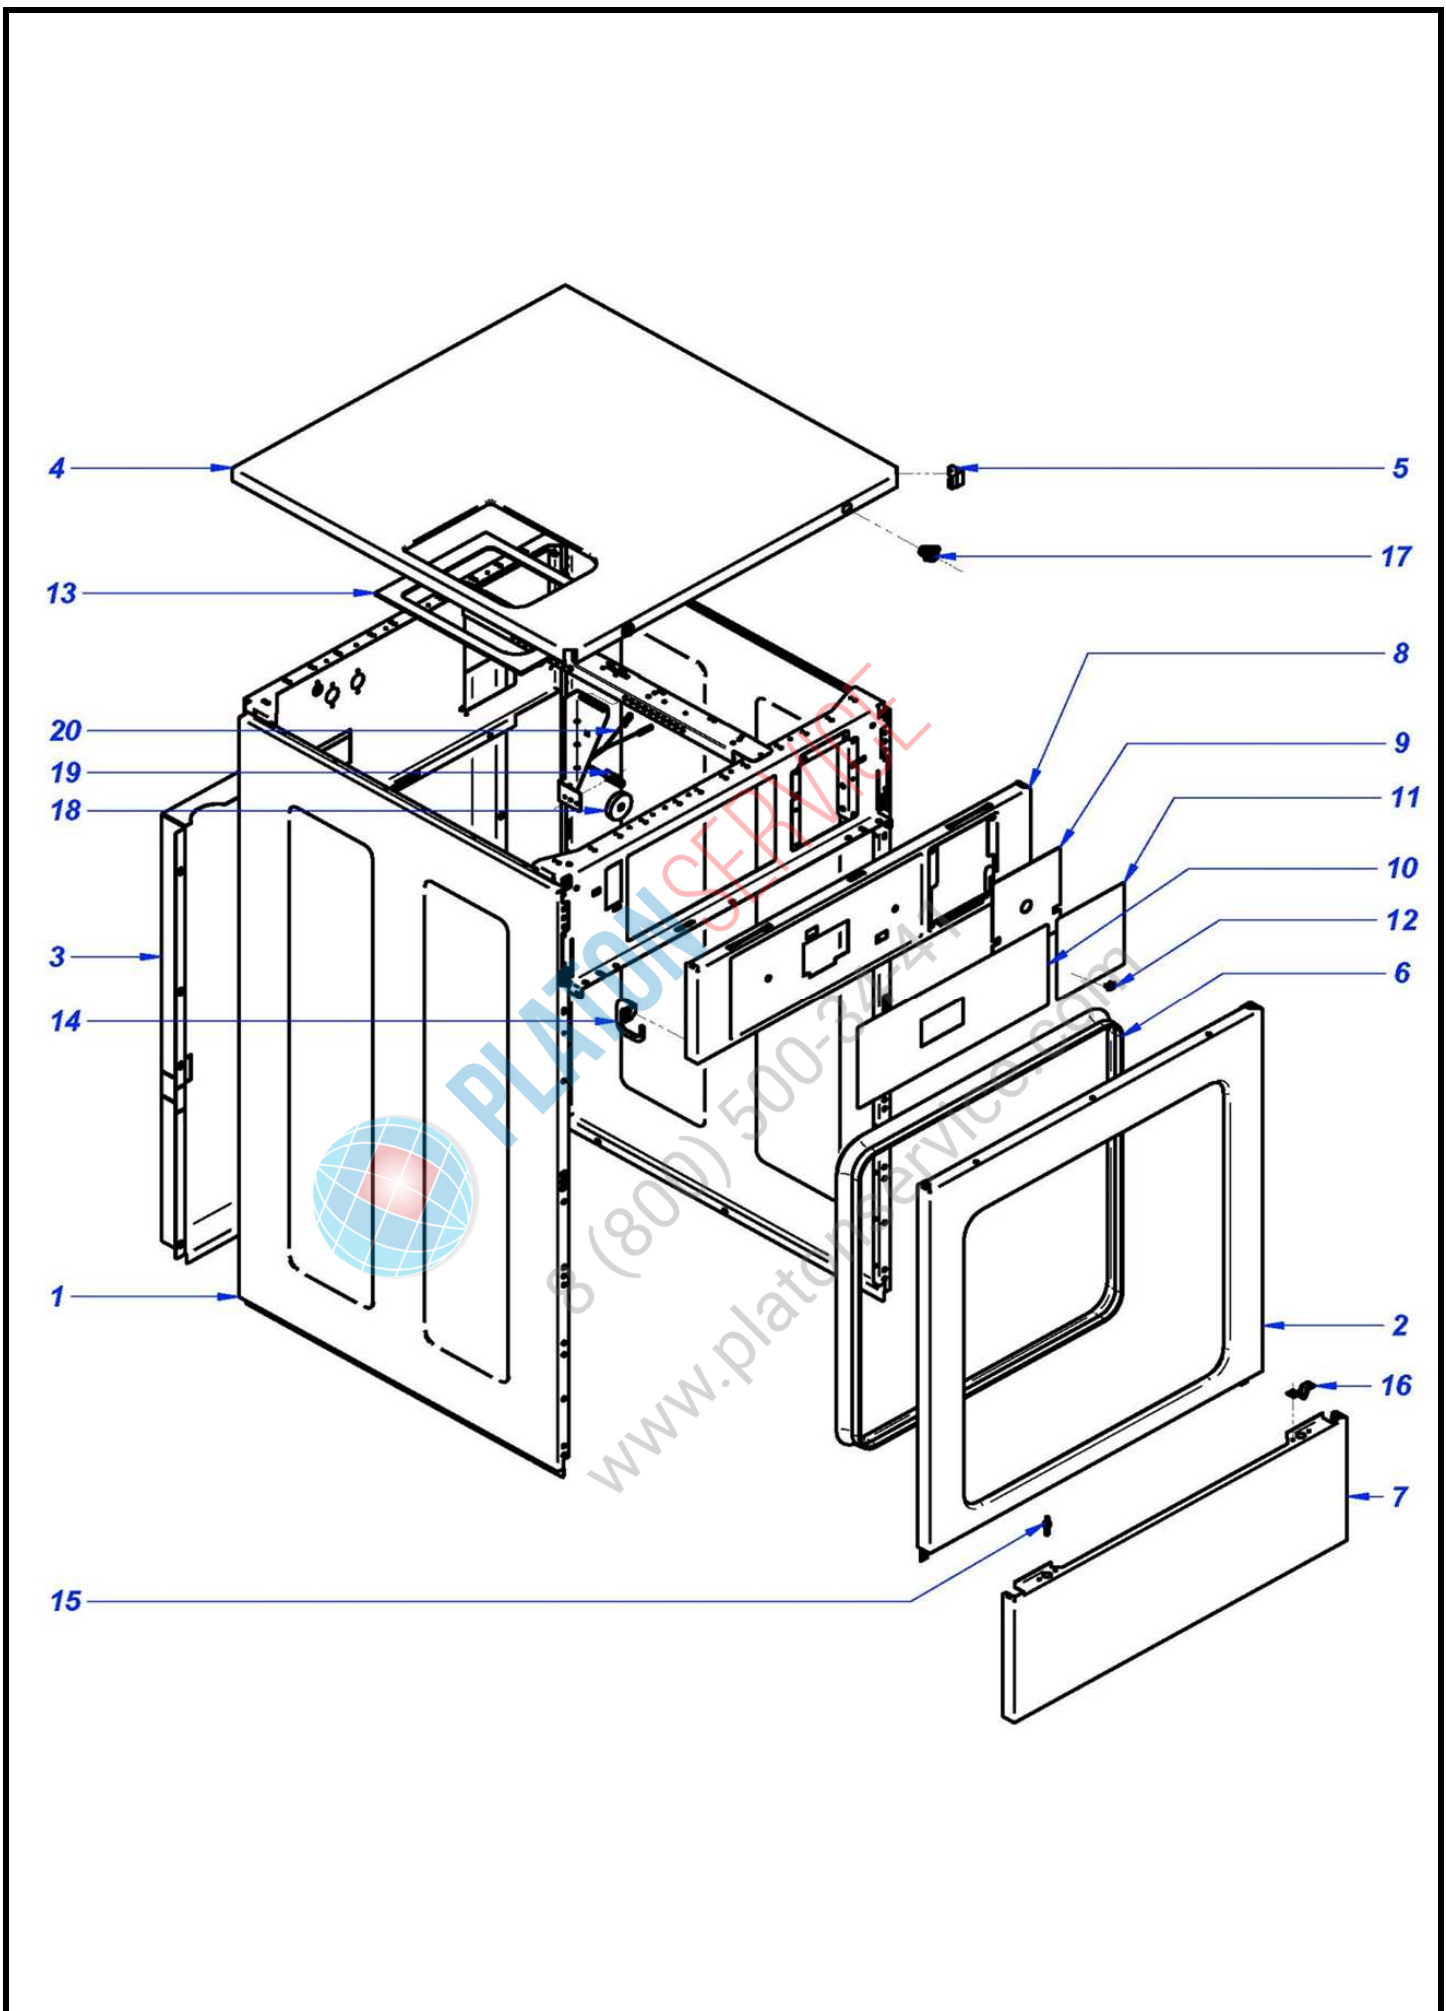

# DESPIECE TÉCNICO TECHNICAL PARTS

Lavadoras  
Washer extractors

**MODELOS**  
LA-11-14-18-25-35 TP

**Diciembre 2015 December**  
Revisado Julio 2016 July revised

Together we evolve

Drawing Nr.	Signature	Date	MUEBLE / CABINET	Sheet
	Iban R.	dic-15	LA-11-14-18-25-35 TP	1